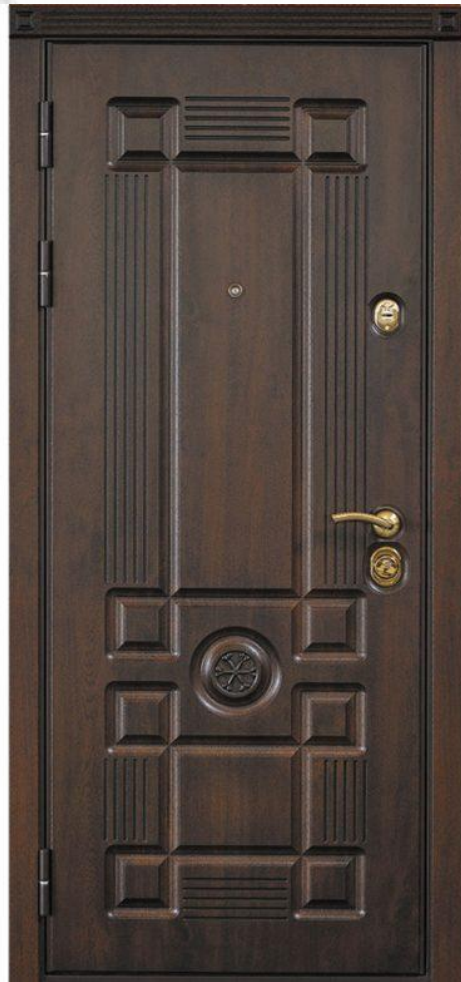

MONARCH

МОНАРХ

ROME

РИМ

FRONT 4

ФАСАД 4

FLORENCE

ФЛОРЕНЦИЯ

ЕМПЕРОР

ИМПЕРАТОР

BAROQUE

БАРОККО

LUCK

УДАЧА

HAPPINESS

СЧАСТЬЕ