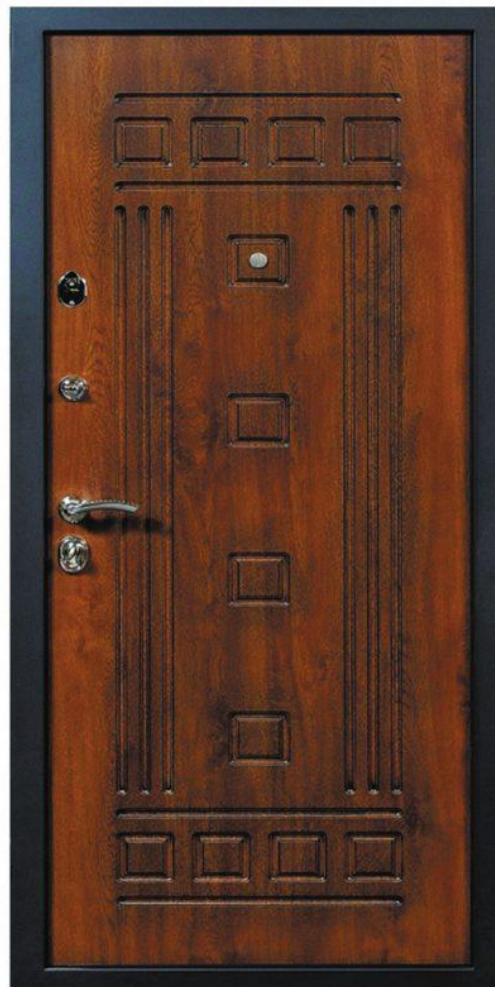

MONARCH

МОНАРХ

ROME

РИМ

FRONT 4

ФАСАД 4

FLORENCE

ФЛОРЕНЦИЯ

ЕМПЕРОР

ИМПЕРАТОР

BAROQUE

БАРОККО

LUCK

УДАЧА

HAPPINESS

СЧАСТЬЕ